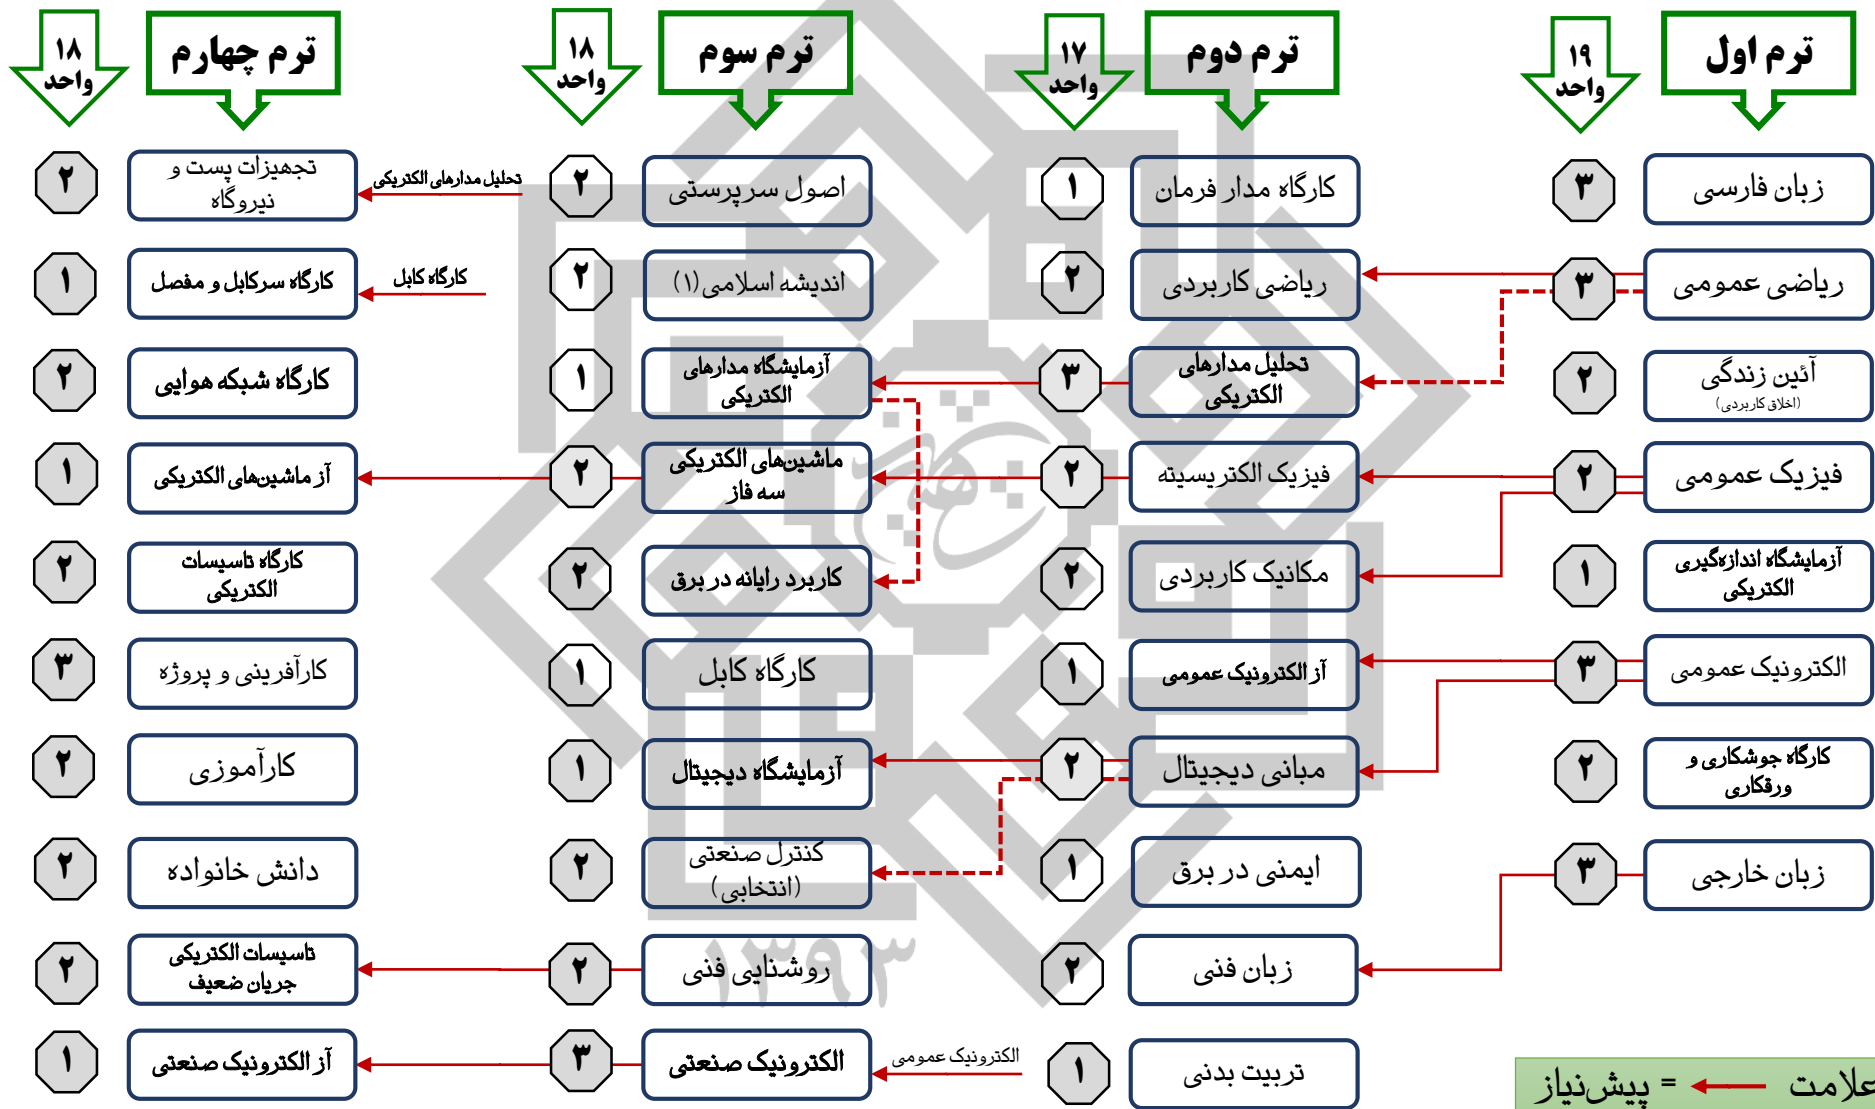

چارت دروس رشته کاردانی تاسیسات الکتریکی

وزارت علوم، تحقیقات و فناوری
دانشگاه فنی و حرفه‌ای
مرکز شاهین شهر

علامت ← = پیش‌نیاز
علامت - - - ← = هم‌نیاز

مشخصات دروس رشته تاسیسات الکتریکی

دوره کاردانی پیوسته

ردیف	کد درس	نام درس	نوع درس در رشته	نوع درس	تعداد واحد	تعداد واحد نظری	تعداد واحد عملی	تعداد ساعت نظری به ازای هر واحد نظری	تعداد ساعت عملی به ازای هر واحد عملی	جمع ساعت ارائه درس	(وجود نمره قبولی برای دروس پیشنهادی)
۱	۱۷۲۰	ریاضی عمومی	پایه	نظری	۳	۳	۰	۱	۰	۳	
۲	۱۷۲۱	فیزیک عمومی	پایه	نظری	۲	۲	۰	۱	۰	۲	
۳	۱۷۲۲	فیزیک الکتریسیته و مغناطیس	پایه	نظری	۲	۲	۰	۱	۰	۲	[۱۷۲۱] فیزیک عمومی
۴	۱۷۲۳	تحلیل مدارهای الکتریکی	اصلی	نظری	۳	۳	۰	۱	۰	۳	
۵	۱۷۲۴	آزمایشگاه مدارهای الکتریکی	اصلی	عملی	۱	۰	۱	۰	۳	۳	[۱۷۲۳] تحلیل مدارهای الکتریکی
۶	۱۷۲۵	الکترونیک عمومی	اصلی	نظری	۳	۳	۰	۱	۰	۳	
۷	۱۷۲۶	آزمایشگاه الکترونیک عمومی	اصلی	عملی	۱	۰	۱	۰	۳	۳	[۱۷۲۵] الکترونیک عمومی
۸	۱۷۲۷	الکترونیک صنعتی	اصلی	نظری	۳	۳	۰	۱	۰	۳	[۱۷۲۵] الکترونیک عمومی
۹	۱۷۲۸	آزمایشگاه الکترونیک صنعتی	اصلی	عملی	۱	۰	۱	۰	۳	۳	[۱۷۲۷] الکترونیک صنعتی
۱۰	۱۷۲۹	آزمایشگاه اندازه گیری الکتریکی	اصلی	عملی	۱	۰	۱	۰	۳	۳	
۱۱	۱۷۳۰	کاربرد رایانه در برق	اصلی	نظری-عملی	۲	۱	۱	۱	۱	۴	
۱۲	۱۷۳۱	مبانی دیجیتال	اصلی	نظری	۲	۲	۰	۱	۰	۲	[۱۷۲۵] الکترونیک عمومی
۱۳	۱۷۳۲	آزمایشگاه دیجیتال	اصلی	عملی	۱	۰	۱	۰	۳	۳	[۱۷۳۱] مبانی دیجیتال
۱۴	۱۷۳۳	کارگاه ورق کاری و جوشکاری	اصلی	عملی	۲	۰	۲	۰	۳	۶	
۱۵	۱۷۳۴	زبان فنی	اصلی	نظری	۲	۲	۰	۱	۰	۲	[۹۱۰۱] زبان خارجی
۱۶	۱۷۳۵	مکانیک کاربردی	اصلی	نظری	۲	۲	۰	۱	۰	۲	[۱۷۲۱] فیزیک عمومی
۱۷	۱۷۳۶	ریاضی کاربردی	اختصاصی	نظری	۲	۲	۰	۱	۰	۲	[۱۷۲۰] ریاضی عمومی
۱۸	۱۷۳۷	ایمنی در برق	اختصاصی	نظری	۱	۱	۰	۱	۰	۱	
۱۹	۱۷۳۸	روشنایی فنی	اختصاصی	نظری	۲	۲	۰	۱	۰	۲	
۲۰	۱۷۳۹	تجهیزات پست و نیروگاه	اختصاصی	نظری	۲	۲	۰	۱	۰	۲	[۱۷۲۳] تحلیل مدارهای الکتریکی
۲۱	۱۷۴۰	ماشین های الکتریکی سه فاز	اختصاصی	نظری	۲	۲	۰	۱	۰	۲	[۱۷۲۲] فیزیک الکتریسیته و مغناطیس
۲۲	۱۷۴۱	کارگاه شبکه هوایی	اختصاصی	عملی	۲	۰	۲	۰	۳	۶	
۲۳	۱۷۴۲	کارگاه کابل	اختصاصی	عملی	۱	۰	۱	۰	۴	۴	
۲۴	۱۷۴۳	کارگاه سرکابل و مفصل	اختصاصی	عملی	۱	۰	۱	۰	۴	۴	[۱۷۴۲] کارگاه کابل
۲۵	۱۷۴۴	کارگاه تاسیسات الکتریکی	اختصاصی	عملی	۲	۰	۲	۰	۳	۶	
۲۶	۱۷۴۵	کارگاه مدار فرمان	اختصاصی	عملی	۱	۰	۱	۰	۴	۴	
۲۷	۱۷۴۶	آزمایشگاه ماشین های الکتریکی	اختصاصی	عملی	۱	۰	۱	۰	۳	۳	[۱۷۴۰] ماشین های الکتریکی سه فاز
۲۸	۱۷۴۷	اصول سرپرستی	اختصاصی	نظری	۲	۲	۰	۱	۰	۲	
۲۹	۱۷۴۸	کارآموزی	اختصاصی	کارآموزی	۲	۰	۲	۰	۲۴۰	۲۴۰	
۳۰	۱۷۵۰	کنترل صنعتی	اختیاری	نظری	۲	۲	۰	۱	۰	۲	
۳۱	۱۷۵۱	تاسیسات الکتریکی جریان ضعیف	اختیاری	نظری	۲	۲	۰	۱	۰	۲	[۱۷۳۸] روشنایی فنی
۳۲	۹۱۰۱	زبان خارجی	عمومی	نظری	۳	۳	۰	۱	۰	۳	
۳۳	۹۱۰۲	اندیشه اسلامی (۱) (مبدأ و معاد)	عمومی	نظری	۲	۲	۰	۱	۰	۲	
۳۴	۹۱۰۸	آیین زندگی (اخلاق کاربردی)	عمومی	نظری	۲	۲	۰	۱	۰	۲	
۳۵	۹۱۱۸	زبان فارسی	عمومی	نظری	۳	۳	۰	۱	۰	۳	
۳۶	۹۱۲۲	تربیت بدنی	عمومی	عملی	۱	۰	۱	۰	۲	۲	
۳۷	۹۱۲۶	کارآفرینی	عمومی	نظری-عملی	۳	۲	۱	۱	۲	۴	
۳۸	۹۱۲۸	دانش خانواده و جمعیت	عمومی	نظری	۲	۲	۰	۱	۰	۲	
										جمع کل	
										۳۴۷	۲۰
										۵۲	۷۲