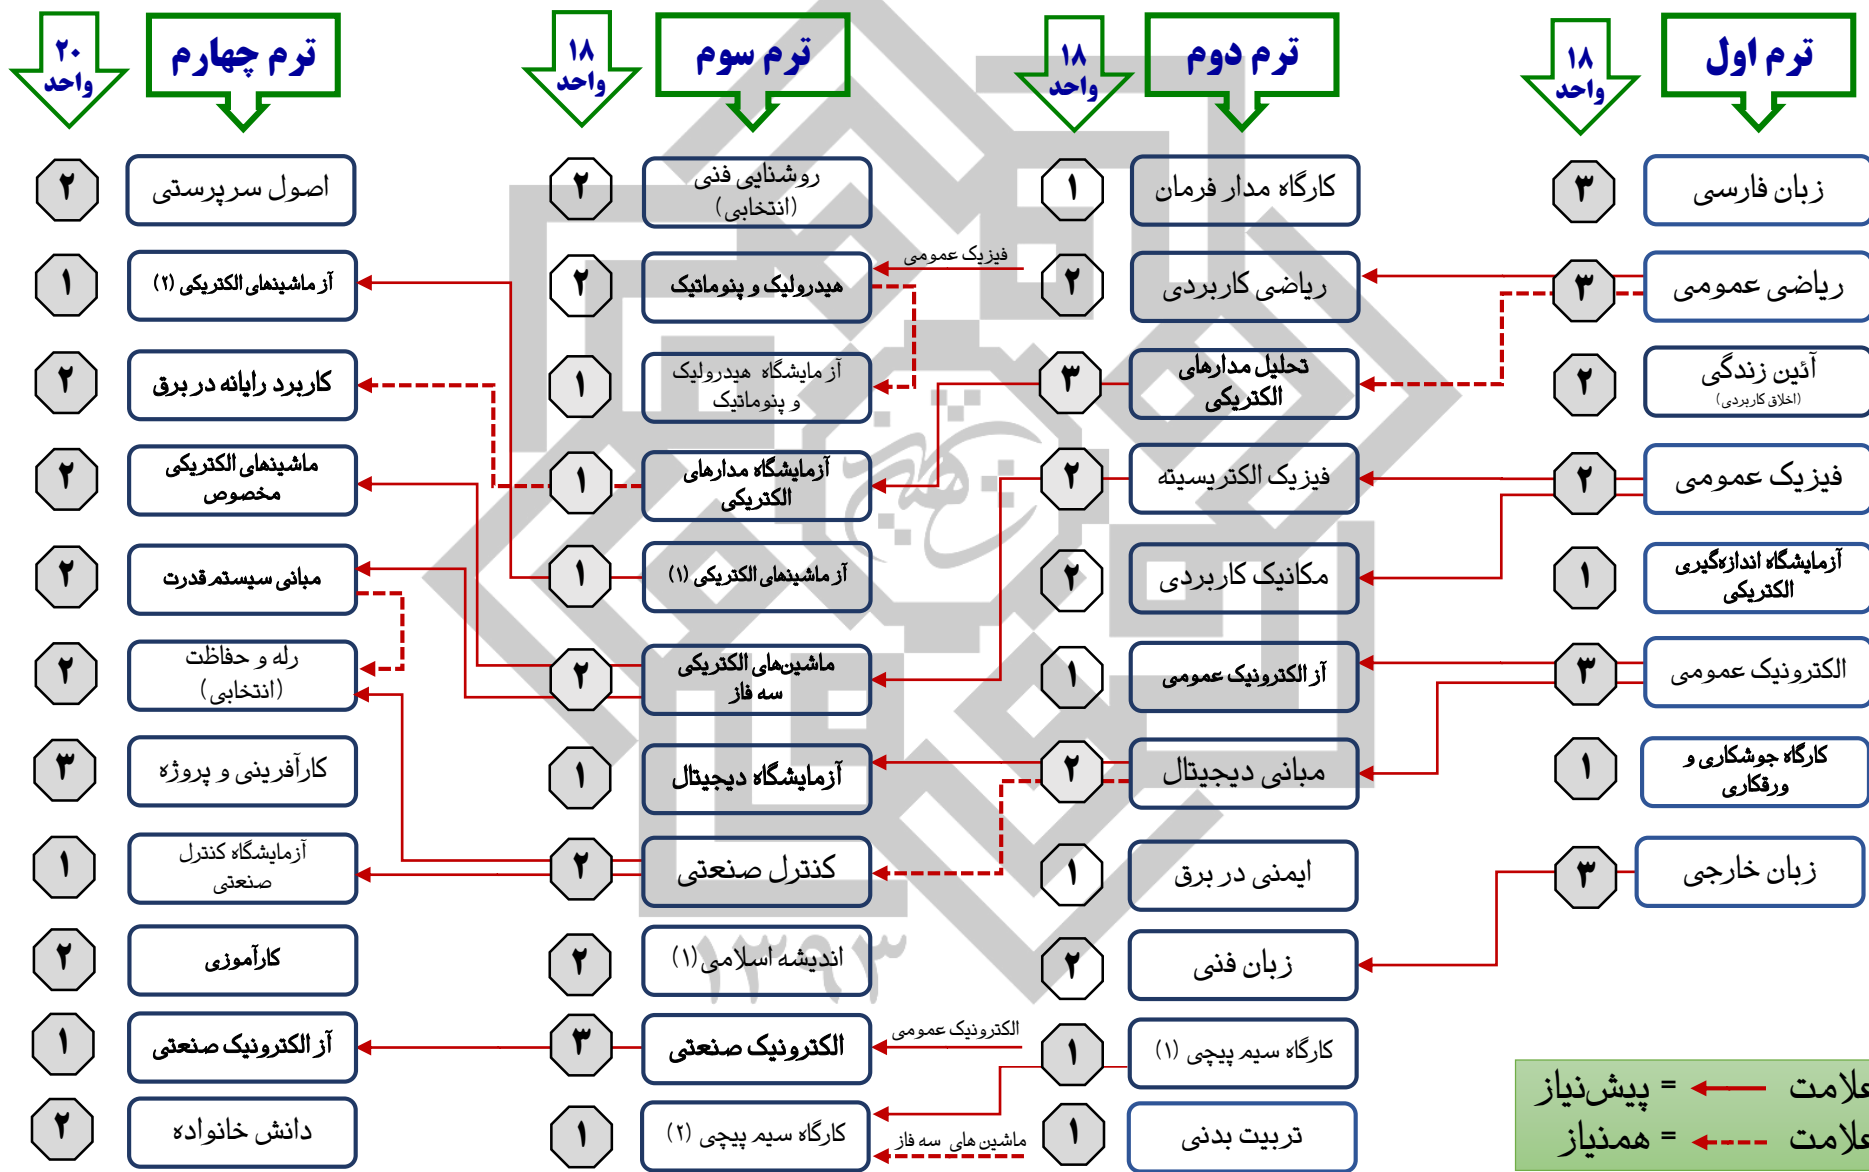

چارت دروس رشته کاردانی برق صنعتی

مشخصات دروس رشته برق صنعتی

دوره کاردانی پیوسته

وزارت علوم، تحقیقات و فناوری
دانشگاه فنی و حرفه‌ای
مرکز شاهین شهر

ردیف	کد درس	نام درس	نوع درس در رشته	نوع درس	تعداد واحد	تعداد واحد نظری	تعداد واحد عملی	تعداد ساعت نظری به ازای هر واحد نظری	تعداد ساعت عملی به ازای هر واحد عملی	جمع ساعت ارائه درس	(وجود نمره قبولی برای دروس پیشیناز)	
۱	۱۶۸۱	ریاضی عمومی	پایه	نظری	۳	۳	۰	۱	۰	۳		
۲	۱۶۸۲	فیزیک عمومی	پایه	نظری	۲	۲	۰	۱	۰	۲		
۳	۱۶۸۳	فیزیک الکتروسیسته و مغناطیس	پایه	نظری	۲	۲	۰	۱	۰	۲		
۴	۱۶۸۴	تحلیل مدارهای الکتریکی	اصلی	نظری	۳	۳	۰	۱	۰	۳		
۵	۱۶۸۵	آزمایشگاه مدارهای الکتریکی	اصلی	عملی	۱	۰	۱	۰	۳	۳	[۱۶۸۴]تحلیل مدارهای الکتریکی]	
۶	۱۶۸۶	الکترونیک عمومی	اصلی	نظری	۳	۳	۰	۱	۰	۳		
۷	۱۶۸۷	آزمایشگاه الکترونیک عمومی	اصلی	عملی	۱	۰	۱	۰	۳	۳	[۱۶۸۶]الکترونیک عمومی]	
۸	۱۶۸۸	الکترونیک صنعتی	اصلی	نظری	۳	۳	۰	۱	۰	۳	[۱۶۸۶]الکترونیک عمومی]	
۹	۱۶۸۹	آزمایشگاه الکترونیک صنعتی	اصلی	عملی	۱	۰	۱	۰	۳	۳	[۱۶۸۸]الکترونیک صنعتی]	
۱۰	۱۶۹۰	آزمایشگاه اندازه گیری الکتریکی	اصلی	عملی	۱	۰	۱	۰	۳	۳		
۱۱	۱۶۹۱	هیدرولیک و پنوماتیک	اصلی	نظری	۲	۲	۰	۱	۰	۲	[۱۶۸۲]فیزیک عمومی]	
۱۲	۱۶۹۲	آزمایشگاه هیدرولیک و پنوماتیک	اصلی	عملی	۱	۰	۱	۰	۲	۲		
۱۳	۱۶۹۳	کاربرد رایانه در برق	اصلی	نظری_عملی	۲	۱	۱	۱	۱	۴		
۱۴	۱۶۹۴	مبانی دیجیتال	اصلی	نظری	۲	۲	۰	۱	۰	۲	[۱۶۸۶]الکترونیک عمومی]	
۱۵	۱۶۹۵	آزمایشگاه دیجیتال	اصلی	عملی	۱	۰	۱	۰	۳	۳	[۱۶۹۴]مبانی دیجیتال]	
۱۶	۱۶۹۶	کارگاه ورق کاری و جوشکاری	اصلی	عملی	۱	۰	۱	۰	۴	۴		
۱۷	۱۶۹۷	زبان فنی	اصلی	نظری	۲	۲	۰	۱	۰	۲	[۹۱۰۱]زبان خارجی]	
۱۸	۱۶۹۸	مکانیک کاربردی	اصلی	نظری	۲	۲	۰	۱	۰	۲	[۱۶۸۲]فیزیک عمومی]	
۱۹	۱۶۹۹	ریاضی کاربردی	اختصاصی	نظری	۲	۲	۰	۱	۰	۲	[۱۶۸۱]ریاضی عمومی]	
۲۰	۱۷۰۰	ایمنی در برق	اختصاصی	نظری	۱	۱	۰	۱	۰	۱		
۲۱	۱۷۰۱	آزمایشگاه ماشین های الکتریکی (۱)	اختصاصی	عملی	۱	۰	۱	۰	۳	۳		
۲۲	۱۷۰۲	آزمایشگاه ماشین های الکتریکی (۲)	اختصاصی	عملی	۱	۰	۱	۰	۳	۳	[۱۷۰۱]آزمایشگاه ماشین های الکتریکی (۱)]	
۲۳	۱۷۰۳	ماشین های الکتریکی سه فاز	اختصاصی	نظری	۲	۲	۰	۱	۰	۲	[۱۶۸۳]فیزیک الکتروسیسته و مغناطیس]	
۲۴	۱۷۰۴	ماشین های الکتریکی مخصوص	اختصاصی	نظری	۲	۲	۰	۱	۰	۲	[۱۷۰۳]ماشین های الکتریکی سه فاز]	
۲۵	۱۷۰۵	مبانی سیستم های قدرت	اختصاصی	نظری	۲	۲	۰	۱	۰	۲	[۱۷۰۳]ماشین های الکتریکی سه فاز]	
۲۶	۱۷۰۶	کنترل صنعتی	اختصاصی	نظری	۲	۲	۰	۱	۰	۲		
۲۷	۱۷۰۷	آزمایشگاه کنترل صنعتی	اختصاصی	عملی	۱	۰	۱	۰	۳	۳	[۱۷۰۶]کنترل صنعتی]	
۲۸	۱۷۰۸	کارگاه مدار فرمان	اختصاصی	عملی	۱	۰	۱	۰	۴	۴		
۲۹	۱۷۰۹	کارگاه سیم پیچی (۱)	اختصاصی	عملی	۱	۰	۱	۰	۴	۴		
۳۰	۱۷۱۰	کارگاه سیم پیچی (۲)	اختصاصی	عملی	۱	۰	۱	۰	۴	۴	[۱۷۰۹]کارگاه سیم پیچی (۱)]	
۳۱	۱۷۱۱	اصول سرپرستی	اختصاصی	نظری	۲	۲	۰	۱	۰	۲		
۳۲	۱۷۱۲	کارآموزی	اختصاصی	کارآموزی	۲	۰	۲	۰	۱۲۰	۲۴۰		
۳۳	۱۷۱۴	روشنایی فنی	اختیاری	نظری	۲	۲	۰	۱	۰	۲		
۳۴	۱۷۱۵	رله و حفاظت	اختیاری	نظری	۲	۲	۰	۱	۰	۲	[۱۷۰۶]کنترل صنعتی]	
۳۵	۹۱۰۱	زبان خارجی	عمومی	نظری	۳	۳	۰	۱	۰	۳		
۳۶	۹۱۰۲	اندیشه اسلامی (۱) (مبدأ و معاد)	عمومی	نظری	۲	۲	۰	۱	۰	۲		
۳۷	۹۱۰۸	آیین زندگی (اخلاق کاربردی)	عمومی	نظری	۲	۲	۰	۱	۰	۲		
۳۸	۹۱۱۸	زبان فارسی	عمومی	نظری	۳	۳	۰	۱	۰	۳		
۳۹	۹۱۲۲	تربیت بدنی	عمومی	عملی	۱	۰	۱	۰	۲	۲		
۴۰	۹۱۲۶	کارآفرینی	عمومی	نظری_عملی	۳	۲	۱	۱	۲	۴		
۴۱	۹۱۲۸	دانش خانواده و جمعیت	عمومی	نظری	۲	۲	۰	۱	۰	۲		
										جمع کل		
										۳۴۵		
										۱۸	۵۶	۷۴