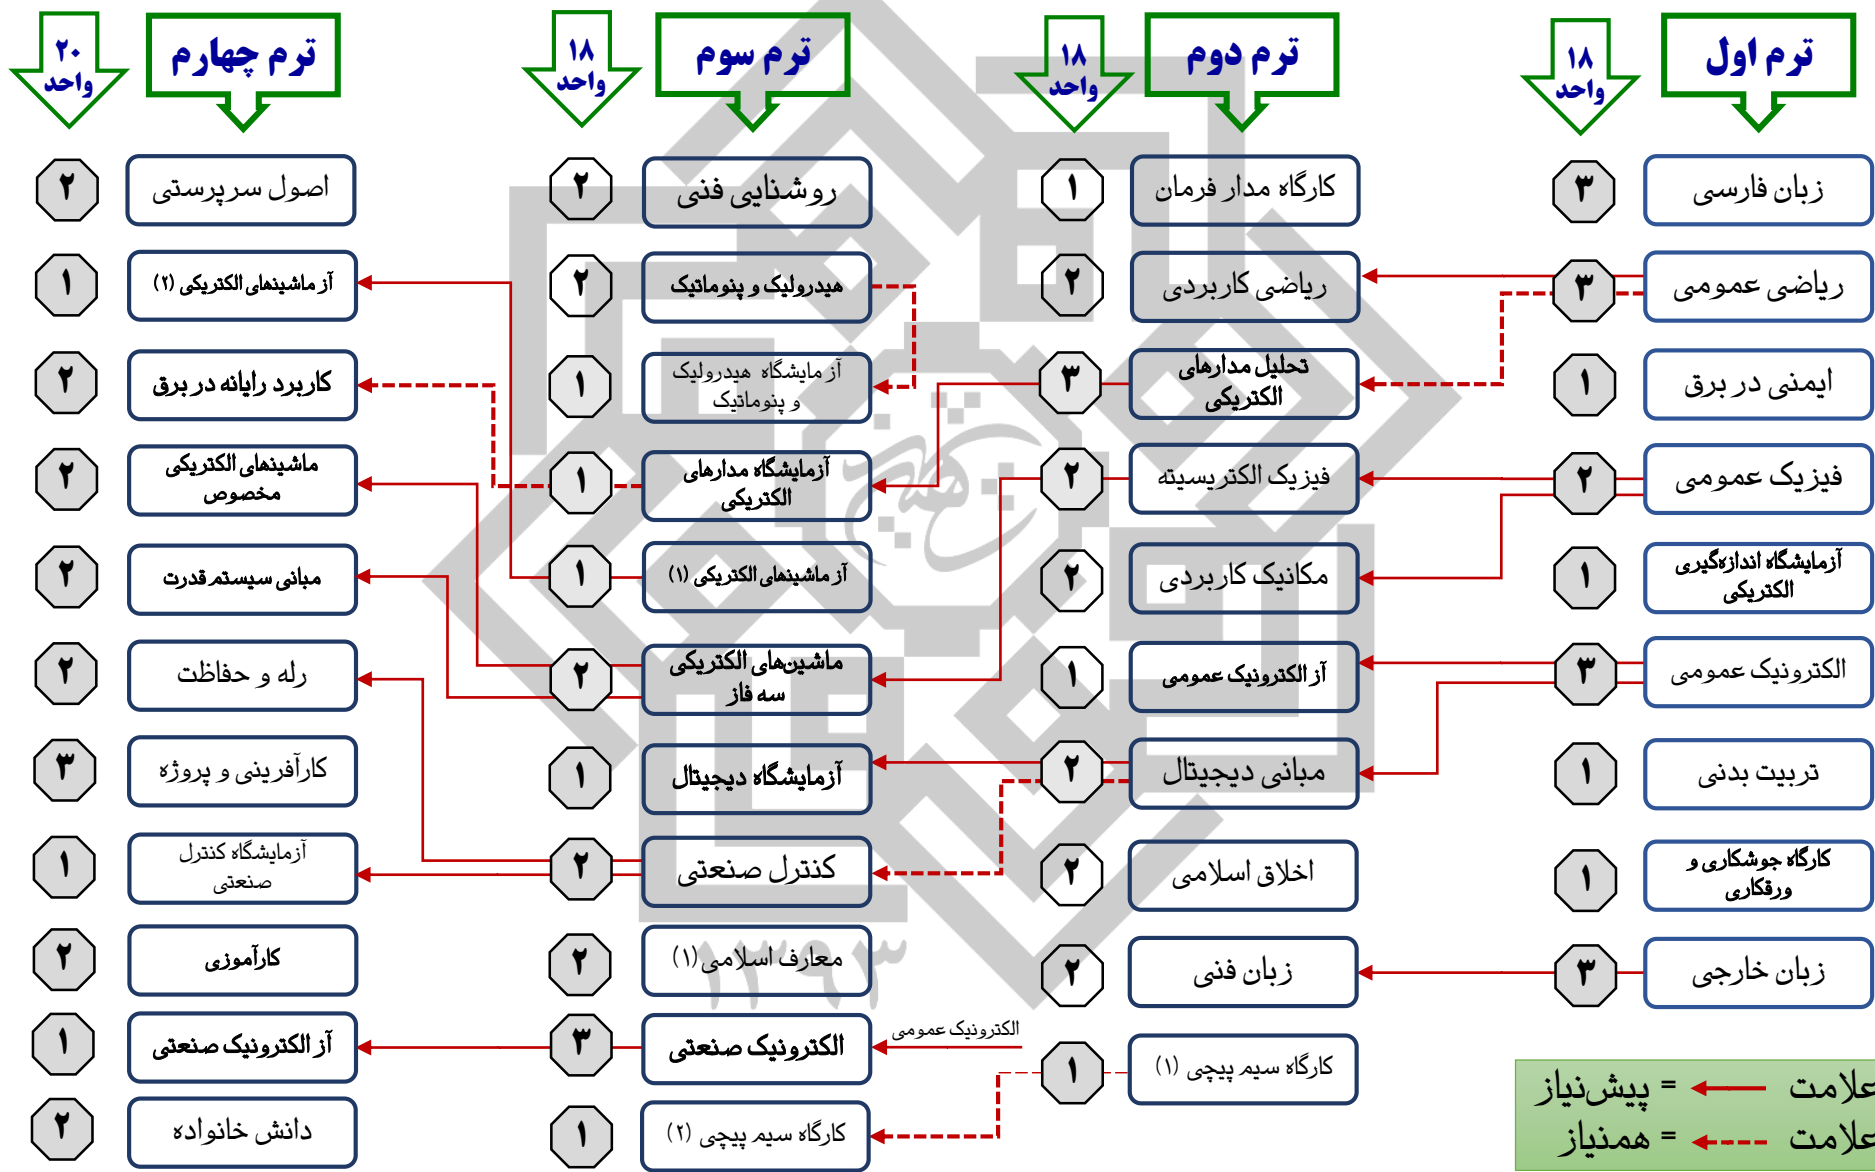

چارت دروس کاردانی برق صنعتی

مشخصات دروس رشته برق صنعتی

دوره کاردانی پیوسته

وزارت علوم، تحقیقات و فناوری
دانشگاه فنی و حرفه‌ای
مرکز شاهین شهر اصفهان

ردیف	کد درس	نام درس	نوع درس در رشته	نوع درس	تعداد واحد	تعداد واحد نظری	تعداد واحد عملی	تعداد ساعت نظری به ازای هر واحد نظری	تعداد ساعت عملی به ازای هر واحد عملی	جمع ساعت ارائه درس	(وجود نمره قبولی برای دروس پیشنهادی)
۱	۱۶۸۹	آزمایشگاه الکترونیک صنعتی	اصلی	عملی	۱	۰	۱	۰	۳	۳	[۱۶۸۸]الکترونیک صنعتی
۲	۱۶۸۷	آزمایشگاه الکترونیک عمومی	اصلی	عملی	۱	۰	۱	۰	۳	۳	[۱۶۸۶]الکترونیک عمومی
۳	۱۶۹۰	آزمایشگاه اندازه گیری الکتریکی	اصلی	عملی	۱	۰	۱	۰	۳	۳	
۴	۱۶۹۵	آزمایشگاه دیجیتال	اصلی	عملی	۱	۰	۱	۰	۳	۳	[۱۶۹۴]مبانی دیجیتال
۵	۱۷۰۷	آزمایشگاه کنترل صنعتی	اختصاصی	عملی	۱	۰	۱	۰	۳	۳	[۱۷۰۶]کنترل صنعتی
۶	۱۷۰۱	آزمایشگاه ماشین های الکتریکی (۱)	اختصاصی	عملی	۱	۰	۱	۰	۳	۳	
۷	۱۷۰۲	آزمایشگاه ماشین های الکتریکی (۲)	اختصاصی	عملی	۱	۰	۱	۰	۳	۳	[۱۷۰۱]آزمایشگاه ماشین های الکتریکی (۱)
۸	۱۶۸۵	آزمایشگاه مدارهای الکتریکی	اصلی	عملی	۱	۰	۱	۰	۳	۳	[۱۶۸۴]تحلیل مدارهای الکتریکی
۹	۱۶۹۲	آزمایشگاه هیدرولیک و پنوماتیک	اصلی	عملی	۱	۰	۱	۰	۲	۲	
۱۰	۹۱۰۸	آیین زندگی (اخلاق کاربردی)	عمومی	نظری	۲	۲	۰	۱	۰	۲	
۱۱	۱۷۱۱	اصول سرپرستی	اختصاصی	نظری	۲	۲	۰	۱	۰	۲	
۱۲	۱۶۸۸	الکترونیک صنعتی	اصلی	نظری	۳	۳	۰	۱	۰	۳	[۱۶۸۶]الکترونیک عمومی
۱۳	۱۶۸۶	الکترونیک عمومی	اصلی	نظری	۳	۳	۰	۱	۰	۳	
۱۴	۹۱۰۲	اندیشه اسلامی (۱) (مبدأ و معاد)	عمومی	نظری	۲	۲	۰	۱	۰	۲	
۱۵	۱۷۰۰	ایمنی در برق	اختصاصی	نظری	۱	۱	۰	۱	۰	۱	
۱۶	۱۶۸۴	تحلیل مدارهای الکتریکی	اصلی	نظری	۳	۳	۰	۱	۰	۳	
۱۷	۹۱۲۲	تربیت بدنی	عمومی	عملی	۱	۰	۱	۰	۲	۲	
۱۸	۹۱۲۸	دانش خانواده و جمعیت	عمومی	نظری	۲	۲	۰	۱	۰	۲	
۱۹	۱۷۱۵	رله و حفاظت	اختیاری	نظری	۲	۲	۰	۱	۰	۲	[۱۷۰۶]کنترل صنعتی
۲۰	۱۷۱۴	روشنایی فنی	اختیاری	نظری	۲	۲	۰	۱	۰	۲	
۲۱	۱۶۸۱	ریاضی عمومی	پایه	نظری	۳	۳	۰	۱	۰	۳	
۲۲	۱۶۹۹	ریاضی کاربردی	اختصاصی	نظری	۲	۲	۰	۱	۰	۲	[۱۶۸۱]ریاضی عمومی
۲۳	۹۱۱۸	زبان فارسی	عمومی	نظری	۳	۳	۰	۱	۰	۳	
۲۴	۹۱۰۱	زبان خارجی	عمومی	نظری	۳	۳	۰	۱	۰	۳	
۲۵	۱۶۹۷	زبان فنی	اصلی	نظری	۲	۲	۰	۱	۰	۲	[۹۱۰۱]زبان خارجی
۲۶	۱۶۸۳	فیزیک الکتریسیته و مغناطیس	پایه	نظری	۲	۲	۰	۱	۰	۲	
۲۷	۱۶۸۲	فیزیک عمومی	پایه	نظری	۲	۲	۰	۱	۰	۲	
۲۸	۹۱۲۶	کارآفرینی	عمومی	نظری-عملی	۳	۲	۱	۱	۲	۴	
۲۹	۱۷۱۲	کارآموزی	اختصاصی	کارآموزی	۲	۰	۲	۰	۲۴۰	۴۸۰	
۳۰	۱۶۹۳	کاربرد رایانه در برق	اصلی	نظری-عملی	۲	۱	۱	۱	۳	۴	
۳۱	۱۷۰۹	کارگاه سیم پیچی (۱)	اختصاصی	عملی	۱	۰	۱	۰	۴	۴	
۳۲	۱۷۱۰	کارگاه سیم پیچی (۲)	اختصاصی	عملی	۱	۰	۱	۰	۴	۴	[۱۷۰۹]کارگاه سیم پیچی (۱)
۳۳	۱۷۰۸	کارگاه مدار فرمان	اختصاصی	عملی	۱	۰	۱	۰	۴	۴	
۳۴	۱۶۹۶	کارگاه ورق کاری و جوشکاری	اصلی	عملی	۱	۰	۱	۰	۴	۴	
۳۵	۱۷۰۶	کنترل صنعتی	اختصاصی	نظری	۲	۲	۰	۱	۰	۲	
۳۶	۱۷۰۳	ماشین های الکتریکی سه فاز	اختصاصی	نظری	۲	۲	۰	۱	۰	۲	[۱۶۸۳]فیزیک الکتریسیته و مغناطیس
۳۷	۱۷۰۴	ماشین های الکتریکی مخصوص	اختصاصی	نظری	۲	۲	۰	۱	۰	۲	[۱۷۰۳]ماشین های الکتریکی سه فاز
۳۸	۱۶۹۴	مبانی دیجیتال	اصلی	نظری	۲	۲	۰	۱	۰	۲	[۱۶۸۶]الکترونیک عمومی
۳۹	۱۷۰۵	مبانی سیستم های قدرت	اختصاصی	نظری	۲	۲	۰	۱	۰	۲	[۱۷۰۳]ماشین های الکتریکی سه فاز
۴۰	۱۶۹۸	مکانیک کاربردی	اصلی	نظری	۲	۲	۰	۱	۰	۲	[۱۶۸۲]فیزیک عمومی
۴۱	۱۶۹۱	هیدرولیک و پنوماتیک	اصلی	نظری	۲	۲	۰	۱	۰	۲	[۱۶۸۲]فیزیک عمومی