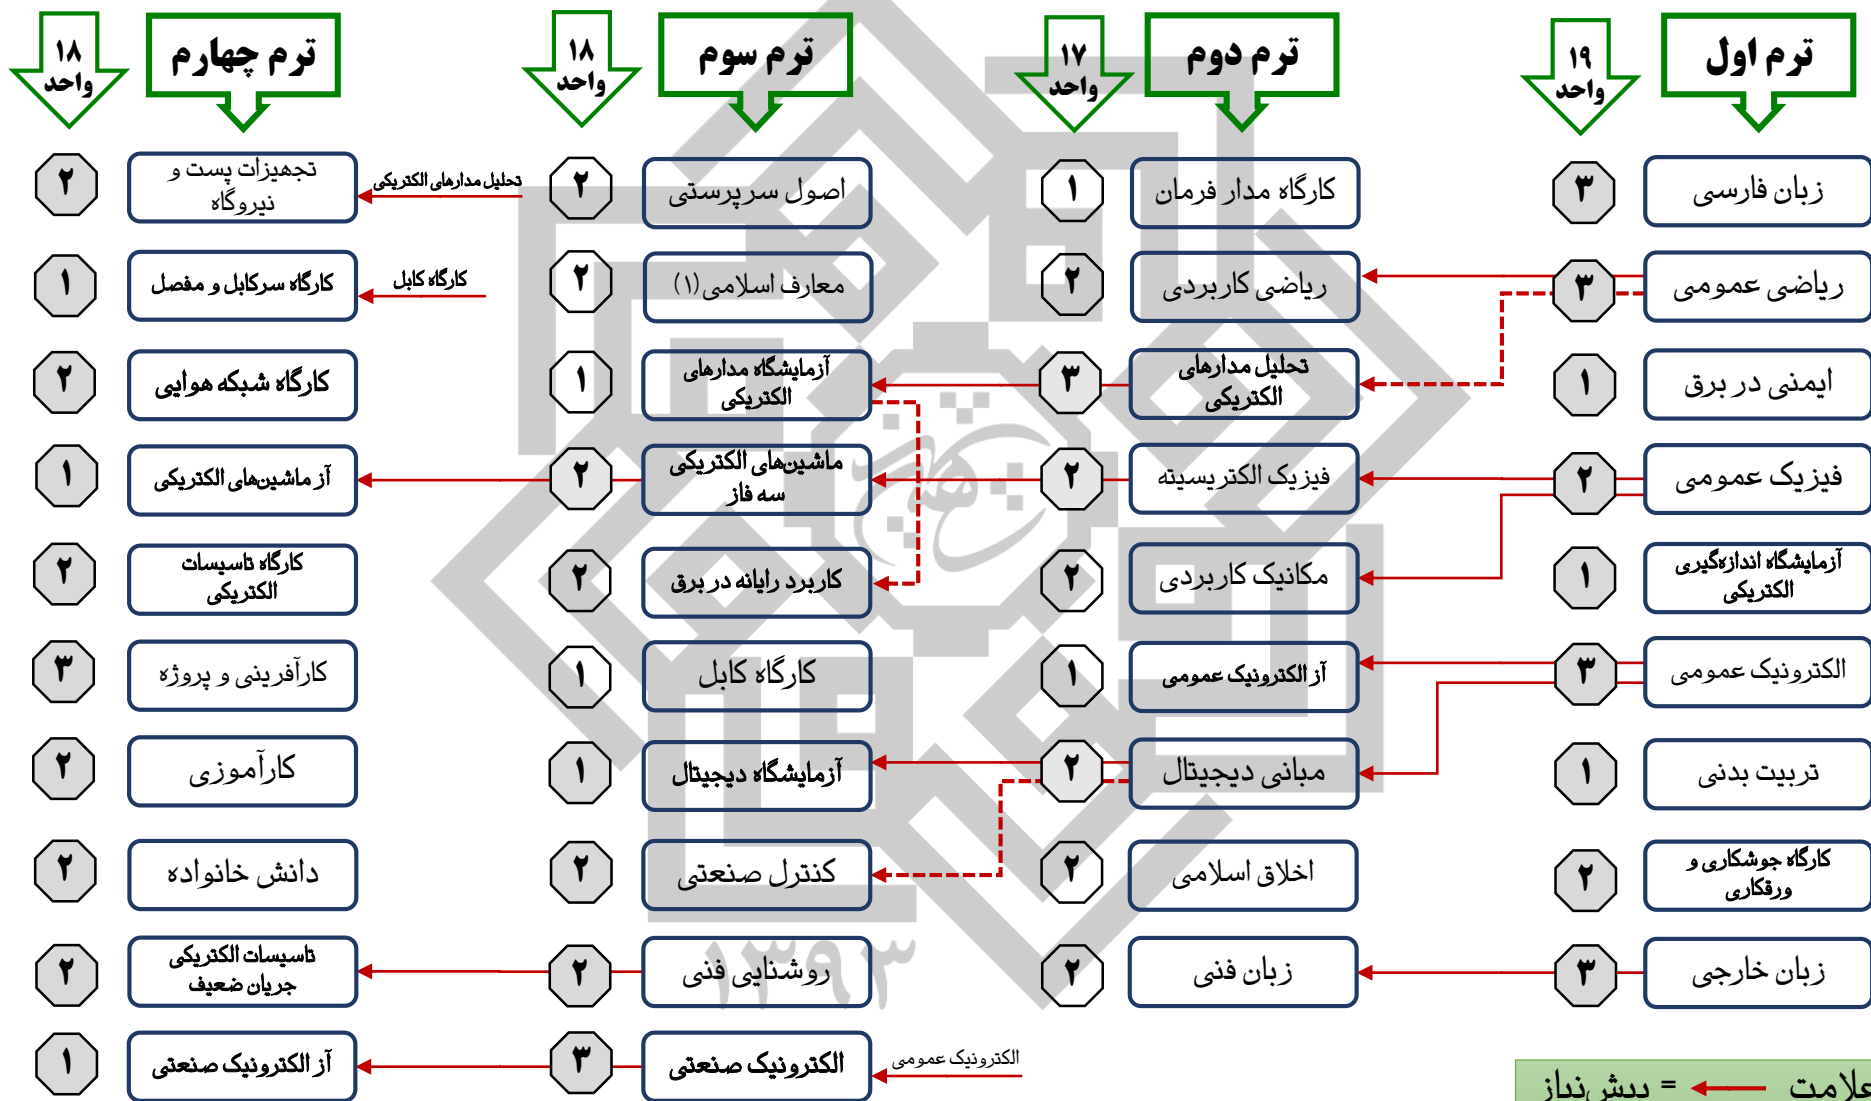

چارت دروس کاردانی تاسیسات الکتریکی

وزارت علوم، تحقیقات و فناوری
دانشگاه فنی و حرفه‌ای
مرکز شاهین شهر اصفهان

علامت ← = پیش‌نیاز
علامت - - - ← = هم‌نیاز

مشخصات دروس رشته تاسیسات الکتریکی

دوره کاردانی پیوسته